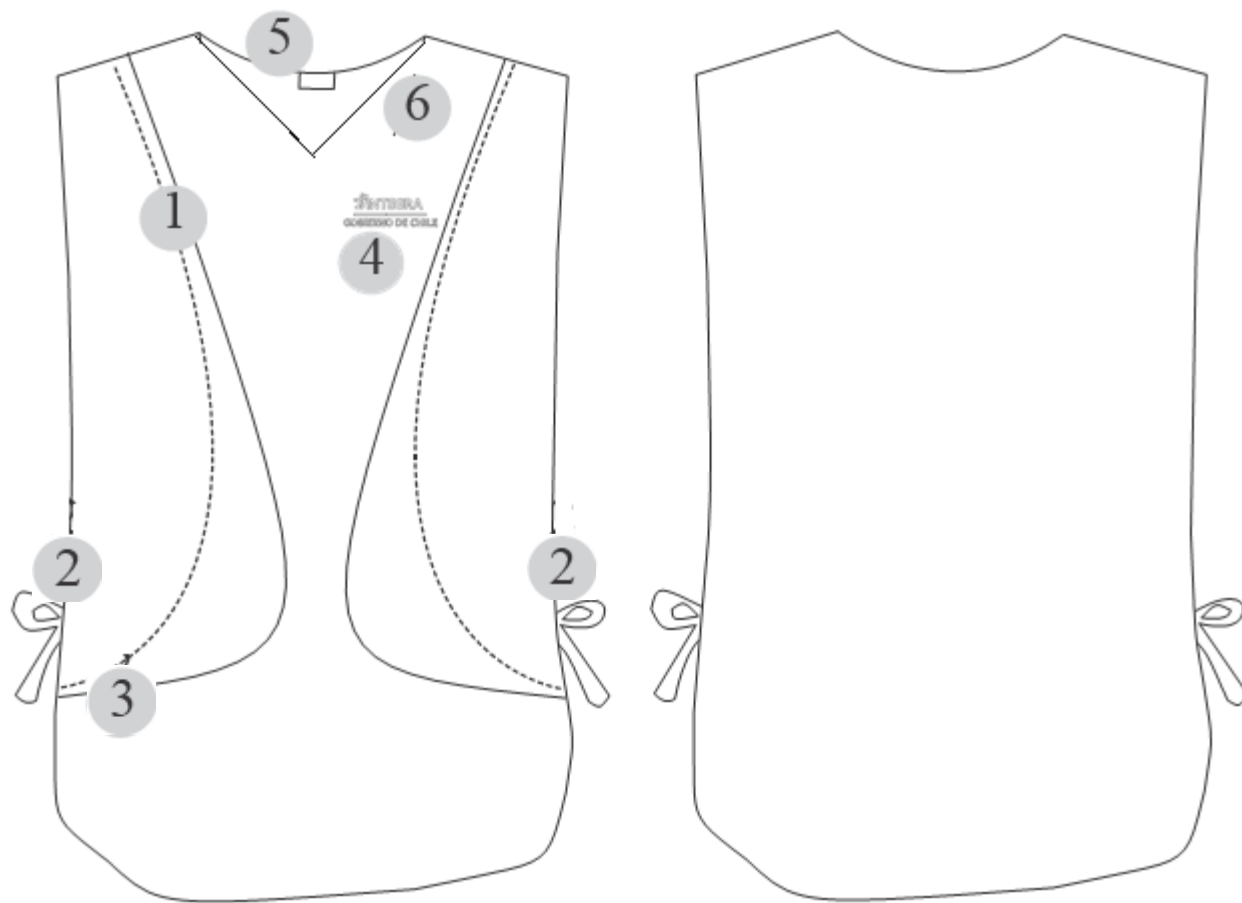

FE DE ERRATAS

Se corrige ingreso anexo de Bases Técnicas:

En el anexo “1B: pechera dama” debe decir “1BA: pechera dama” y se debe considerar el modelo que a continuación se adjunta.

Anexo 1BA

“Pechera Dama”

Colores: Verde, Azul Marino, Cuadrillé celeste y Burdeo

Simbología

- 1 Vivos blancos
- 2 Amarras gruesas, firmes y largas a la altura de la cintura
- 3 Bolsillos profundos de ojal
- 4 Logo institucional bordado con colores corporativos
- 5 Etiquetado de fábrica y talla
- 6 Cuello V sin vivos blancos